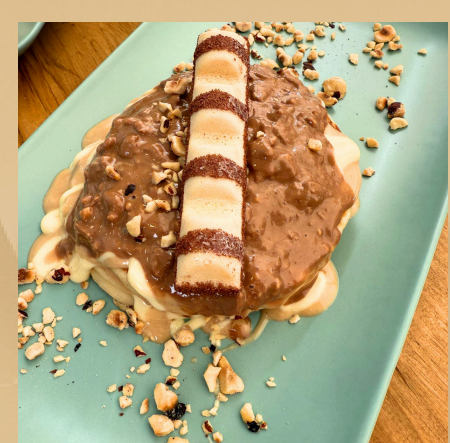

KINDER BUENO WHITE
CRUJIENTE AVELLANA +
CHOCO BLANCO